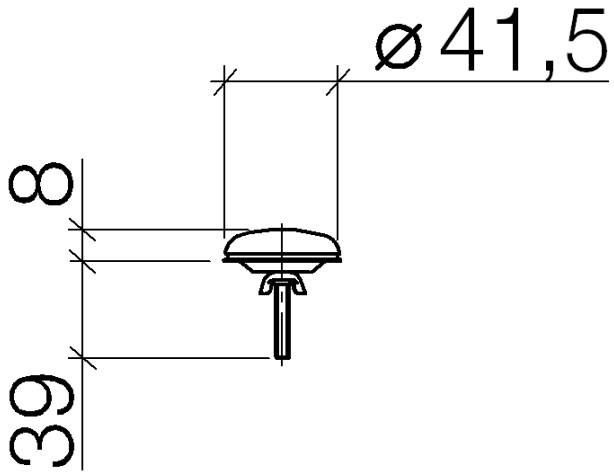

12 715 970

Compatibile con: IMO, LULU, MADISON,
MEM, TARA, CL.1, LISSÉ, VAIA, META,
CYO

	Cromato	12 715 970-00
	cromato spazzolato	12 715 970-04
	Platinato spazzolato	12 715 970-06
	Platinato	12 715 970-08
	Ottone (Oro 23k)	12 715 970-09
	Dark Chrome	12 715 970-19
	Light Gold	12 715 970-26
	Light Gold spazzolato	12 715 970-27
	Ottone spazzolato (Oro 23k)	12 715 970-28
	Nero opaco	12 715 970-33
	Bronzo spazzolato	12 715 970-42
	Champagne spazzolato (Oro 22k)	12 715 970-46
	Champagne (Oro 22k)	12 715 970-47
	Cromo spazzolato	12 715 970-93
	Dark Platinum spazzolato	12 715 970-99

Copertura per foro di montaggio - Cromato

IMO

12 715 970

12 715 970

12 715 970

Parts for other
finishes can be found
here: cromato
spazzolato